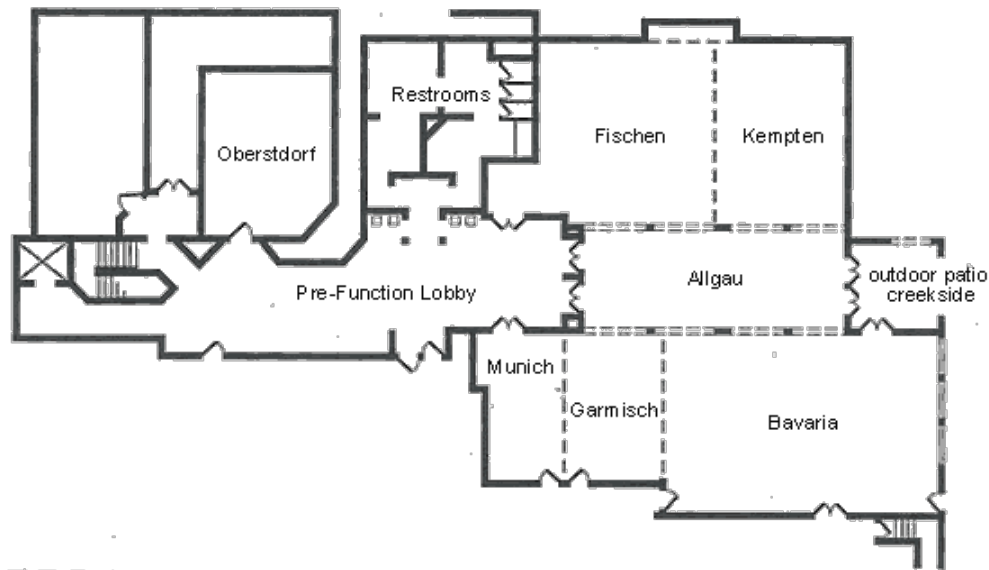

Meeting Spaces

	Area	Size	Classroom	Theatre	Banquet	Conference	U-Shape	Square
Allgau	724	46' x 15'	40	60	48	32	40	32
Bavaria	1380	46' x 30'	84	120	108	56	48	56
Fischen	812	28' x 29'	40	70	72	40	32	40
Garmisch	360	22' x 16'	20	30	36	24	20	24
Grand Bavaria *	4265	74' x 57'	N/A	300	290	N/A	N/A	N/A
Hindelang		21' x 27'	24	45		20	16	
Kempten	696	24' x 29'	48	60	60	38	30	38
Kempten+Fischen	1508	N/A	84	140	132	56	48	56
Kempten+Fischen+Allgau	2232	N/A	124	180	180	N/A	N/A	N/A
Munich	292	22' x 13'	16	25	24	24	20	24
Munich+Garmisch	652	N/A	36	60	60	28	24	28
Munich+Garmisch+Bavaria	2032	N/A	144	200	168	80	72	80
Munich+Garmisch+Bavaria+Allgau	2756	N/A	N/A	250	216	N/A	N/A	N/A
Oberstdorf	556	26' x 21'	28	50	36	24	20	24
Prefunction Lobby	1065	71' x 15'	N/A	N/A	N/A	N/A	N/A	N/A