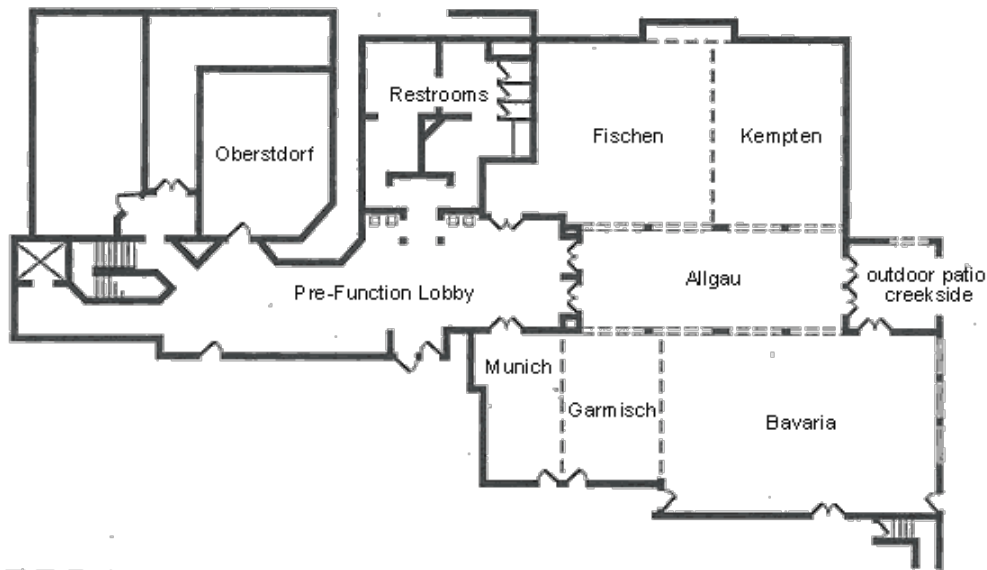

Meeting Spaces

	Area	Size	Classroom	Theatre	Banquet	Conference	U-Shape	Square
Allgau	724	46' x 15'	40	60	48	32	40	32
Bavaria	1380	46' x 30'	84	120	108	56	48	56
Fischen	812	28' x 29'	40	70	72	40	32	40
Garmisch	360	22' x 16'	20	30	36	24	20	24
Grand Bavaria *	4265	74' x 57'	N/A	300	290	N/A	N/A	N/A
Hindelang		21' x 27'	24	45		20	16	
Kempten	696	24' x 29'	48	60	60	38	30	38
Kempten+Fischen	1508	N/A	84	140	132	56	48	56
Kempten+Fischen+Allgau	2232	N/A	124	180	180	N/A	N/A	N/A
Munich	292	22' x 13'	16	25	24	24	20	24
Munich+Garmisch	652	N/A	36	60	60	28	24	28
Munich+Garmisch+Bavaria	2032	N/A	144	200	168	80	72	80
Munich+Garmisch+Bavaria+Allgau	2756	N/A	N/A	250	216	N/A	N/A	N/A
Oberstdorf	556	26' x 21'	28	50	36	24	20	24
Prefunction Lobby	1065	71' x 15'	N/A	N/A	N/A	N/A	N/A	N/A